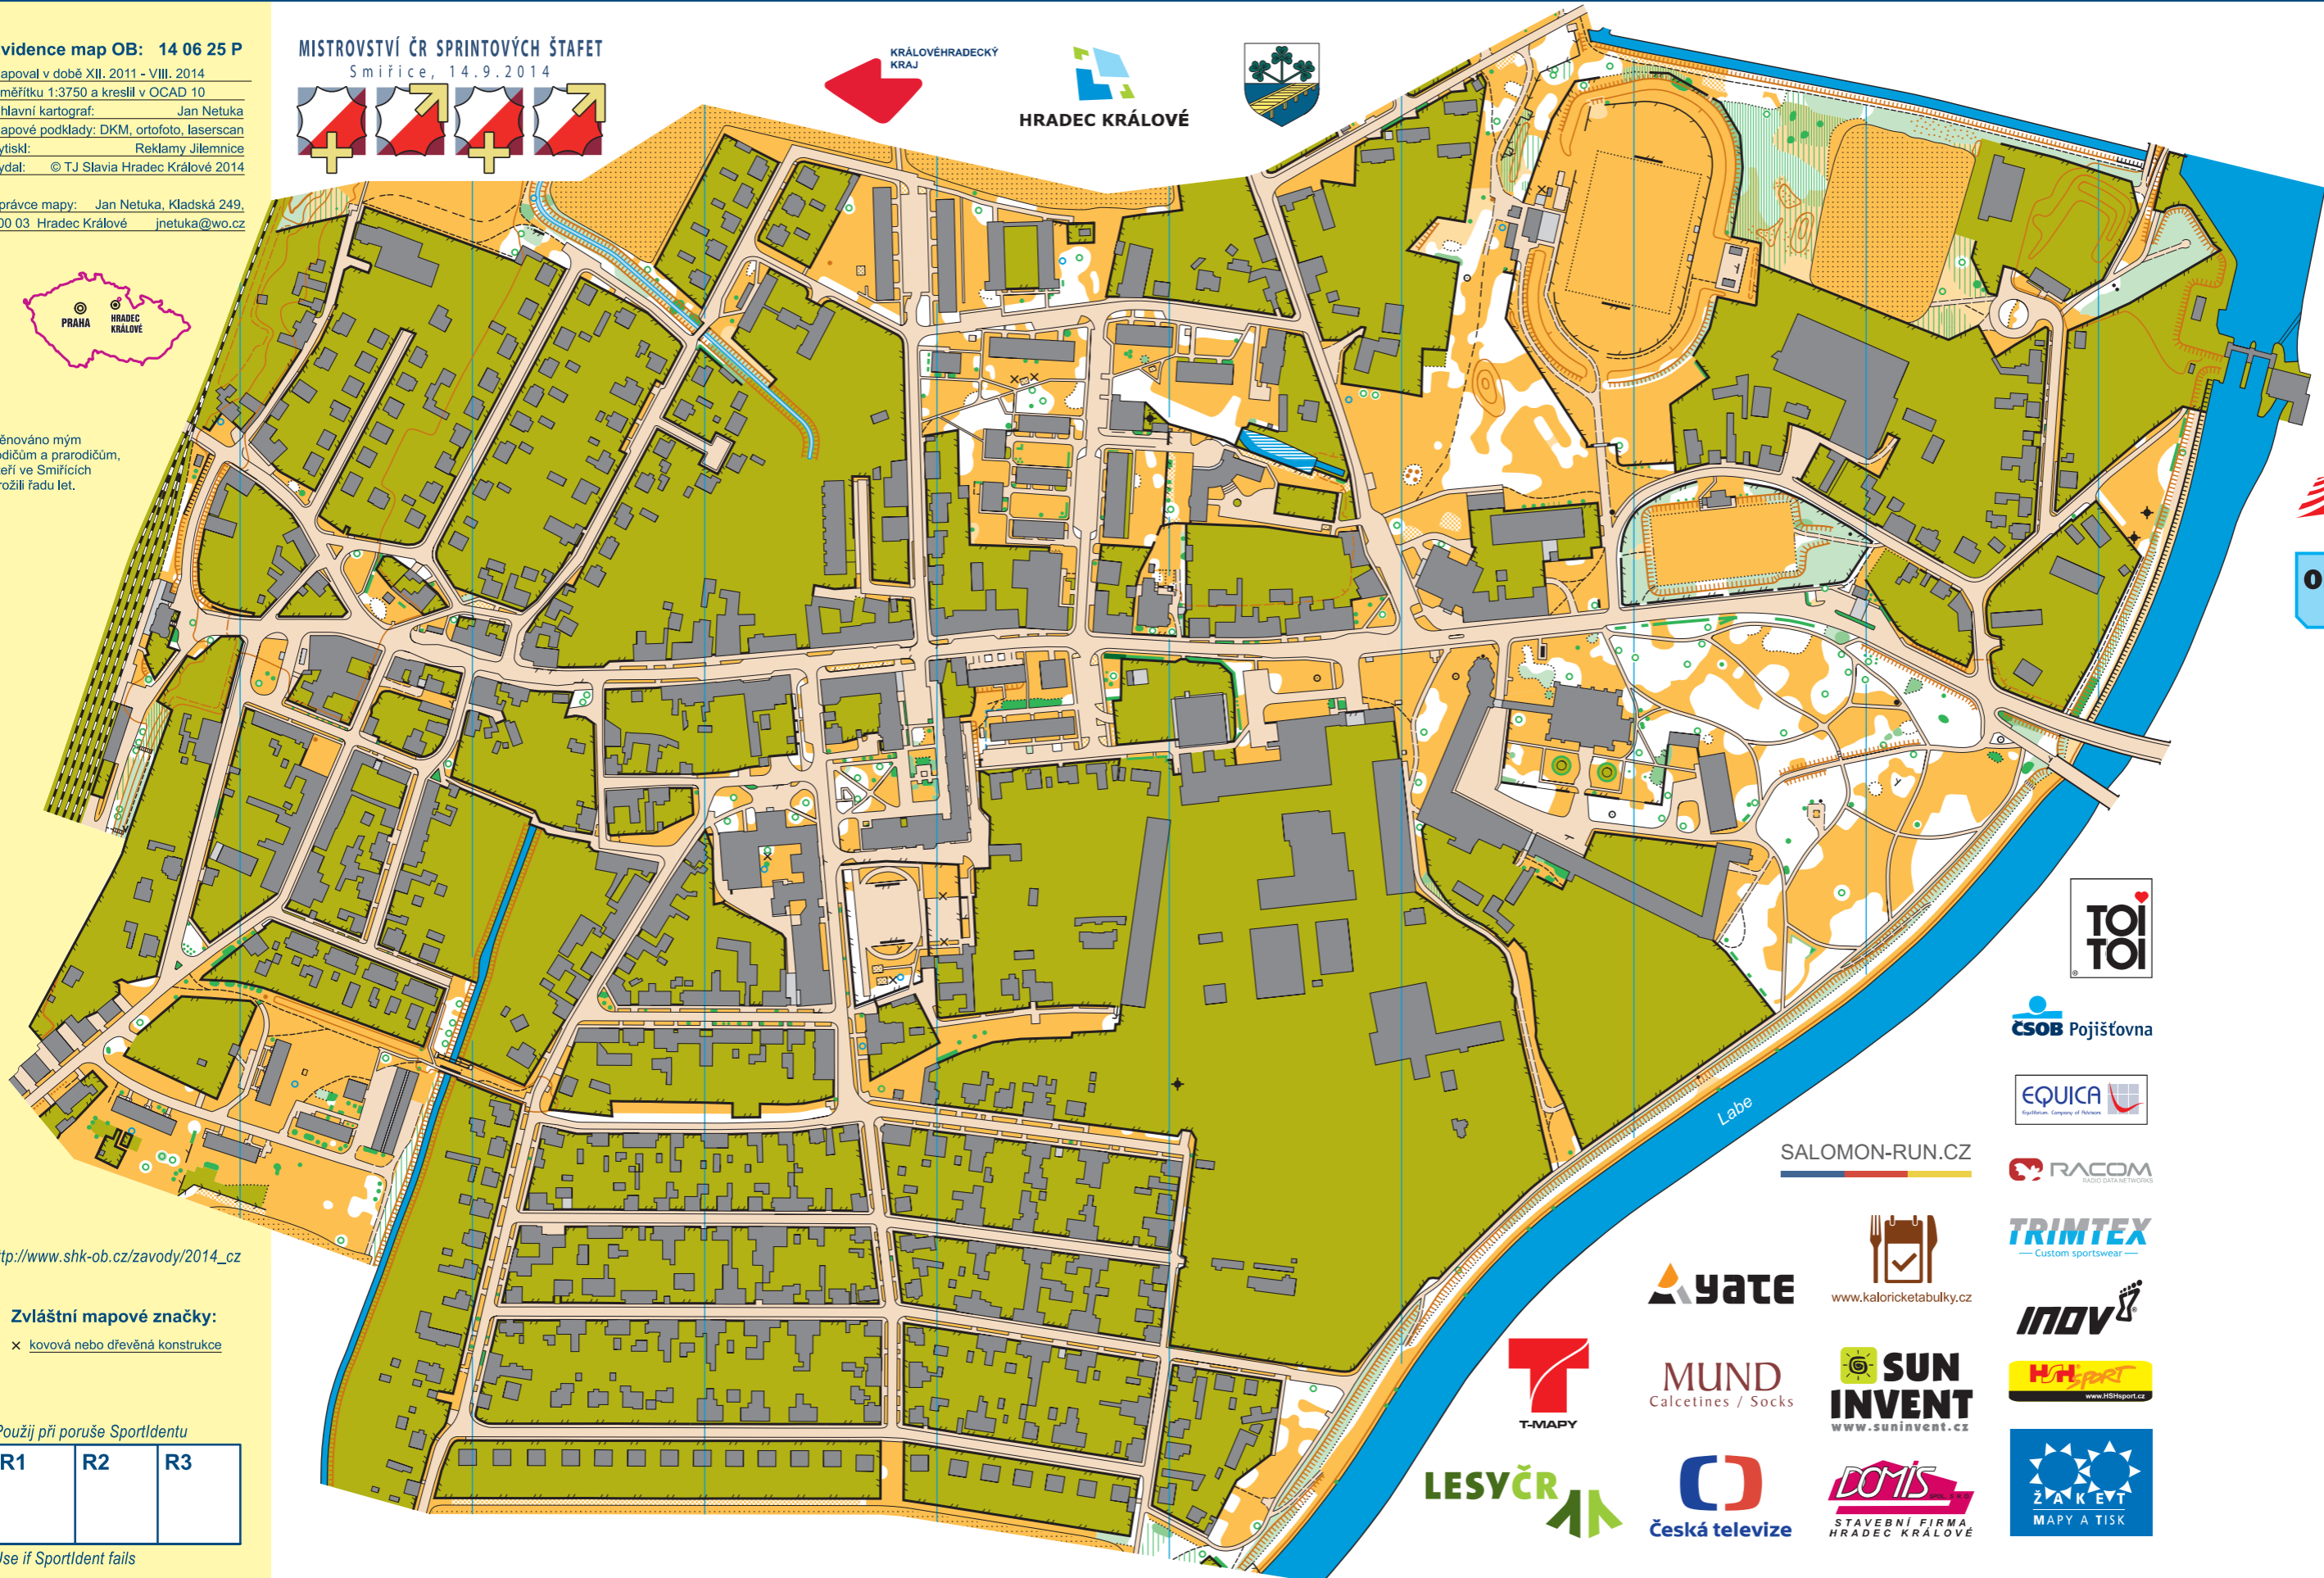

Evidence map OB: 14 06 25 P

Mapoval v době XII. 2011 - VIII. 2014  
v měřítku 1:3750 a kreslil v OCAD 10  
a hlavní kartograf: Jan Netuka  
Mapové podklady: DKM, ortofoto, laserscan  
Výtisk: Reklamy Jilemnice  
Vydal: © TJ Slavia Hradec Králové 2014

Správce mapy: Jan Netuka, Kladská 249,  
500 03 Hradec Králové jnetuka@wo.cz

Věnováno mým  
rodičům a prarodičům,  
kteří ve Smiřicích  
prožili řadu let.

**MISTROVSTVÍ ČR SPRINTOVÝCH ŠTAFET**  
Smiřice, 14.9.2014

SALOMON-RUN.CZ

[http://www.shk-ob.cz/zavody/2014\\_cz](http://www.shk-ob.cz/zavody/2014_cz)

Zvláštní mapové značky:

x kovová nebo dřevěná konstrukce

Použij při poruše SportIdentu

R1	R2	R3

Use if SportIdent fails